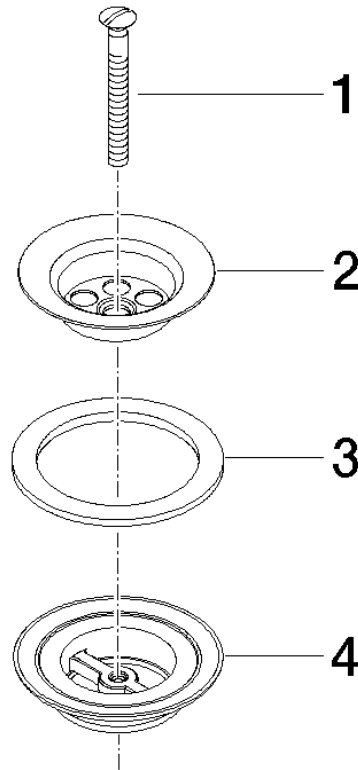

10 100 970

Passt zu: IMO, LULU, MADISON, MEM,  
TARA, CL.1, LISSÉ, VAIA, META, CYO

	Light Gold	10 100 970-26
	Chrom	10 100 970-00
	Platin gebürstet	10 100 970-06
	Platin	10 100 970-08
	Messing (23kt Gold)	10 100 970-09
	Dark Chrome	10 100 970-19
	Light Gold gebürstet	10 100 970-27
	Messing gebürstet (23kt Gold)	10 100 970-28
	Bronze gebürstet	10 100 970-42
	Champagne gebürstet (22kt Gold)	10 100 970-46
	Champagne (22kt Gold)	10 100 970-47
	Chrom gebürstet	10 100 970-93
	Dark Platin gebürstet	10 100 970-99

## Siebventil 1 1/4" - Light Gold

---

IMO

10 100 970

10 100 970

10 100 970

Ersatzteile für die  
anderen  
Oberflächenvarianten  
finden Sie hier:  
Chrom

### Ersatzteilstückliste

Nr.	Artikelnummer	Benennung	Verbaumenge	Lieferzeit
1	09 30 30 115-26	Schraube	1	60
2	09 11 01 005-26	Siebkorb	1	60
3	09 14 03 005 90	Dichtung	1	60
4	09 11 01 007-07	Ablaufgarnitur	1	60